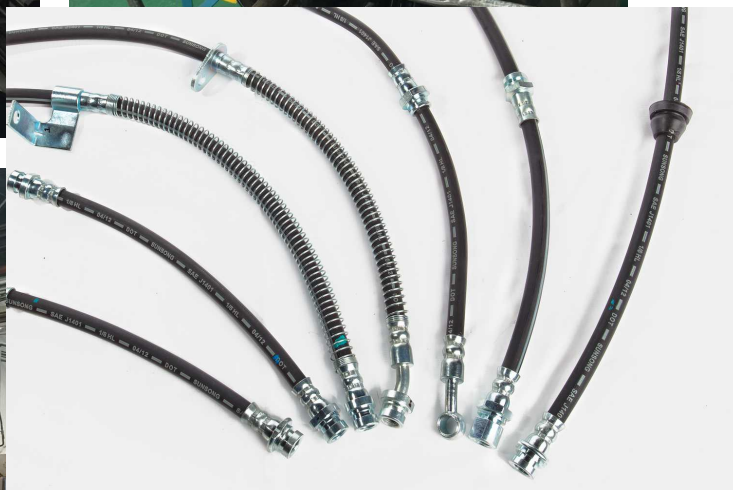

Шланги Arirang®

Фотографии с завода по производству тормозных шлангов ARIRANG