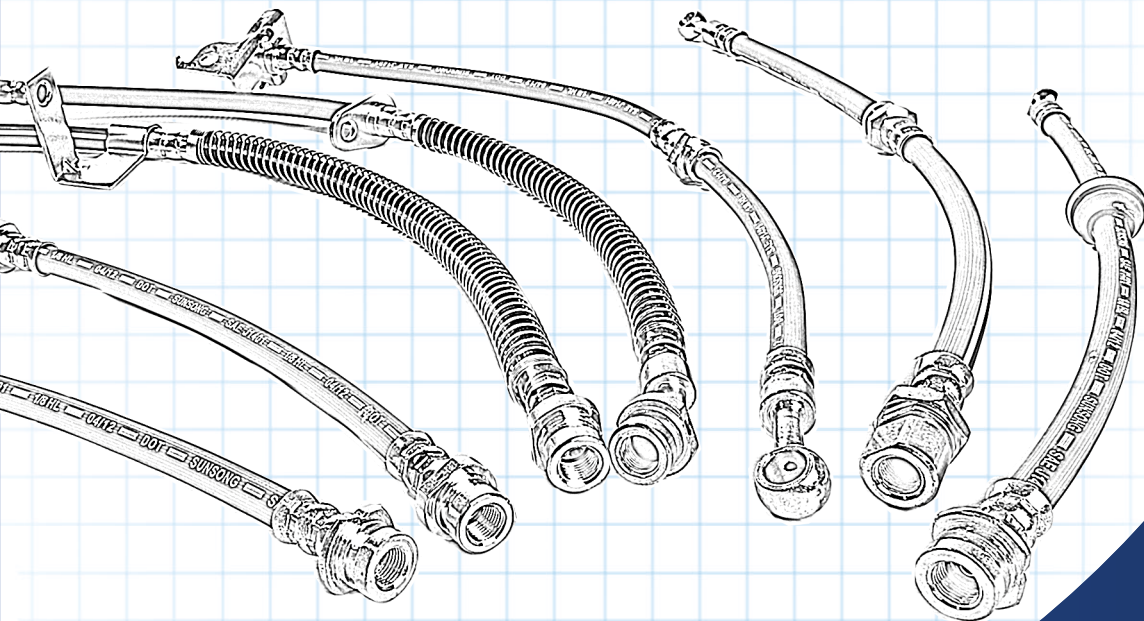

2016

Каталог Шланги

Arirang[®]

아리랑 Korea

Шланги Arirang®

Основные преимущества шлангов ARIRANG:

- Продукт высоких технологий.
- Прочные, но в то же время достаточно эластичные.
- Проходят тестирование на высокоточном оборудовании.
- На 100% соответствуют качеству оригинальной продукции.
- Устойчивые к низким температурам, в местах перегибов не возникают трещины.
- Не меняют свои свойства при частых перепадах давления тормозной жидкости.
- Высокая стойкость к воздействию влаги, химических веществ и топлива.
- Производятся только из высококачественных материалов: качественной резины, армированной нержавеющей оплеткой.

Тестирование продукции:

Испытания шлангов включают в себя тест на давление и на совместимость с тормозной жидкостью. Тест на давление состоит из двух этапов. Первый этап – проверка на утечку. Каждый шланг должен выдерживать давление до 200 бар. Второй этап – испытание на разрыв. Он выполняется при давлении до 1100 бар. При таком давлении шланг должен сохранять целостность. Далее идет тест на совместимость с тормозной жидкостью, в ходе которого шланг помещается на 3 дня в печь и нагревается до температуры 120°C с последующим испытанием на высокое давление. Также шланги проверяются на прогиб и на объемное расширение при высоком давлении. Именно такой сложный испытательный процесс и позволяет добиться 100% гарантии качества и безопасности.